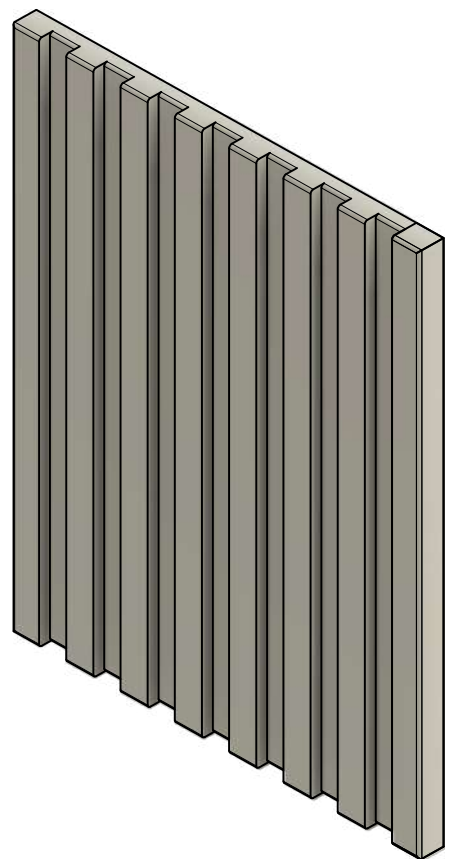

FILWOOD

PRACOWNIA STOLARSKA

KATALOG FRONTÓW 2022

Mamy przyjemność przedstawić Państwu katalog naszych frontów meblowych dostępnych w naszej pracowni stolarskiej w roku 2022.

Fronty lakierowane wykonywane są z płyty MDF o grubości 18 mm.

Standardowo lewa strona frontu jest w kolorze białym.

W ofercie posiadamy fronty lakierowane (kolory RAL, NCS), fronty fornirowane.

Słuchając opinii klientów, nieustannie staramy się udoskonalać nasze produkty, tak aby sprostać najnowszym trendom dyktowanym przez rynek. Dlatego istnieje również możliwość samodzielnego zaprojektowania wzoru frontu przez klienta.

A-A (1:2)

KOLEKCJA
EKSKLUZYWNA

FE4

A-A (1:2)

FE5

A-A (1:2)

KOLEKCJA
EKSKLUZYWNA

FE6

A-A (1:2)

OLEKCJA
EKSKLUZYWNA

FE7

A-A (1:2)

FE8

A-A (1:2)

KOLEKCJA
EKSKLUZYWNA

FE9